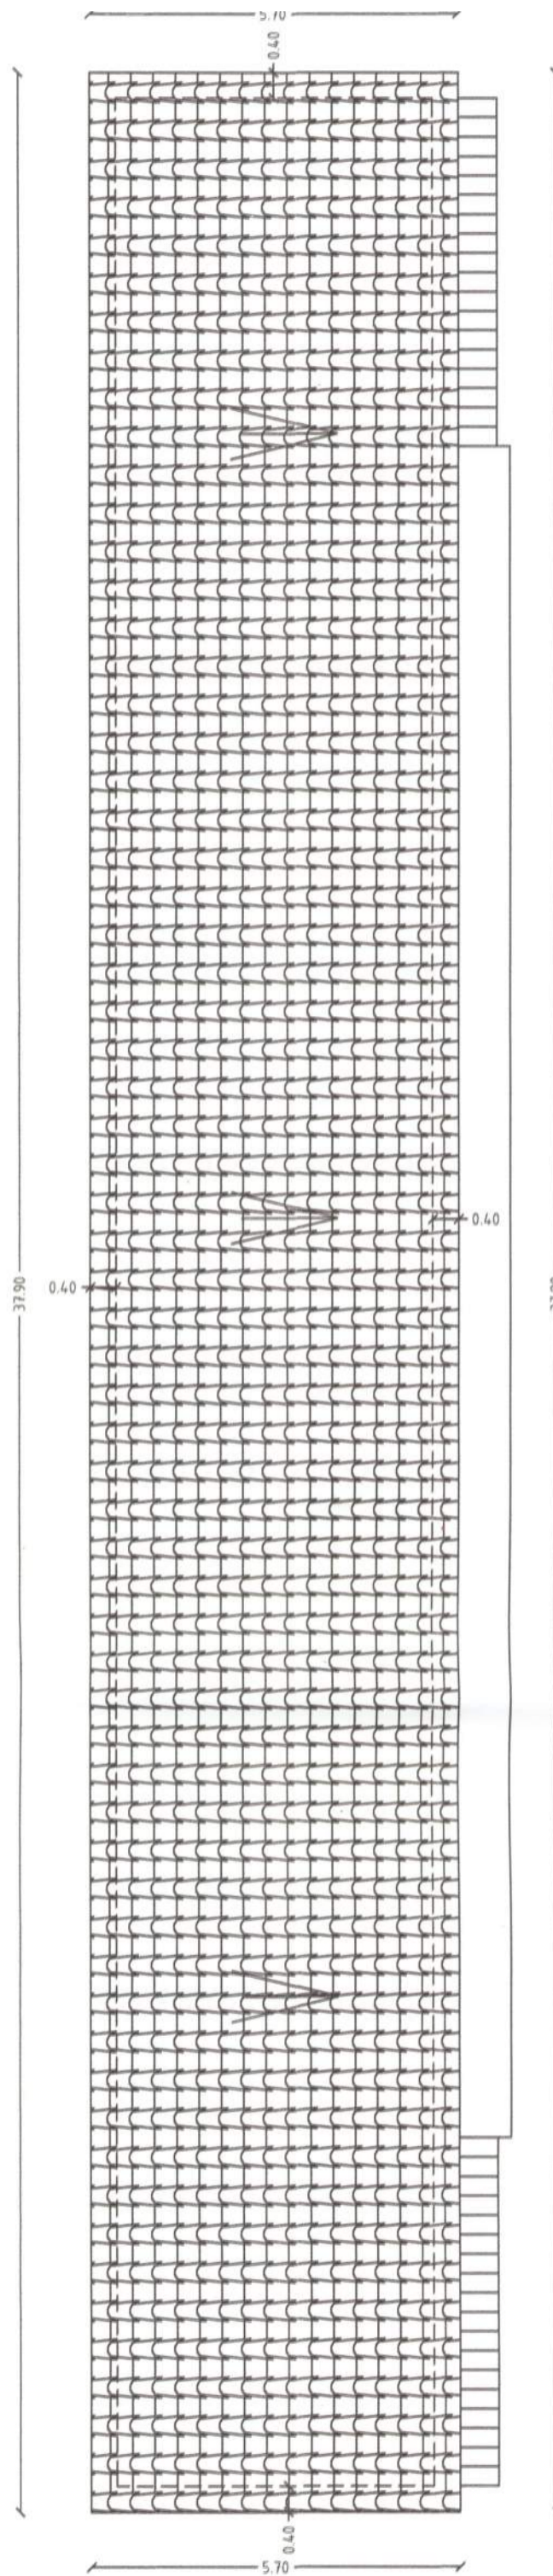

lastrico solare

Villa 93-94-95-96-97

PIANTA DI COPERTURA STATO DI PROGETTO

Villa 93-94-95-96-97

PIANTA SCHEMA ORDITURA TETTO

## Villa 93-94-95-96-97

Villa 93-94-95-96-97