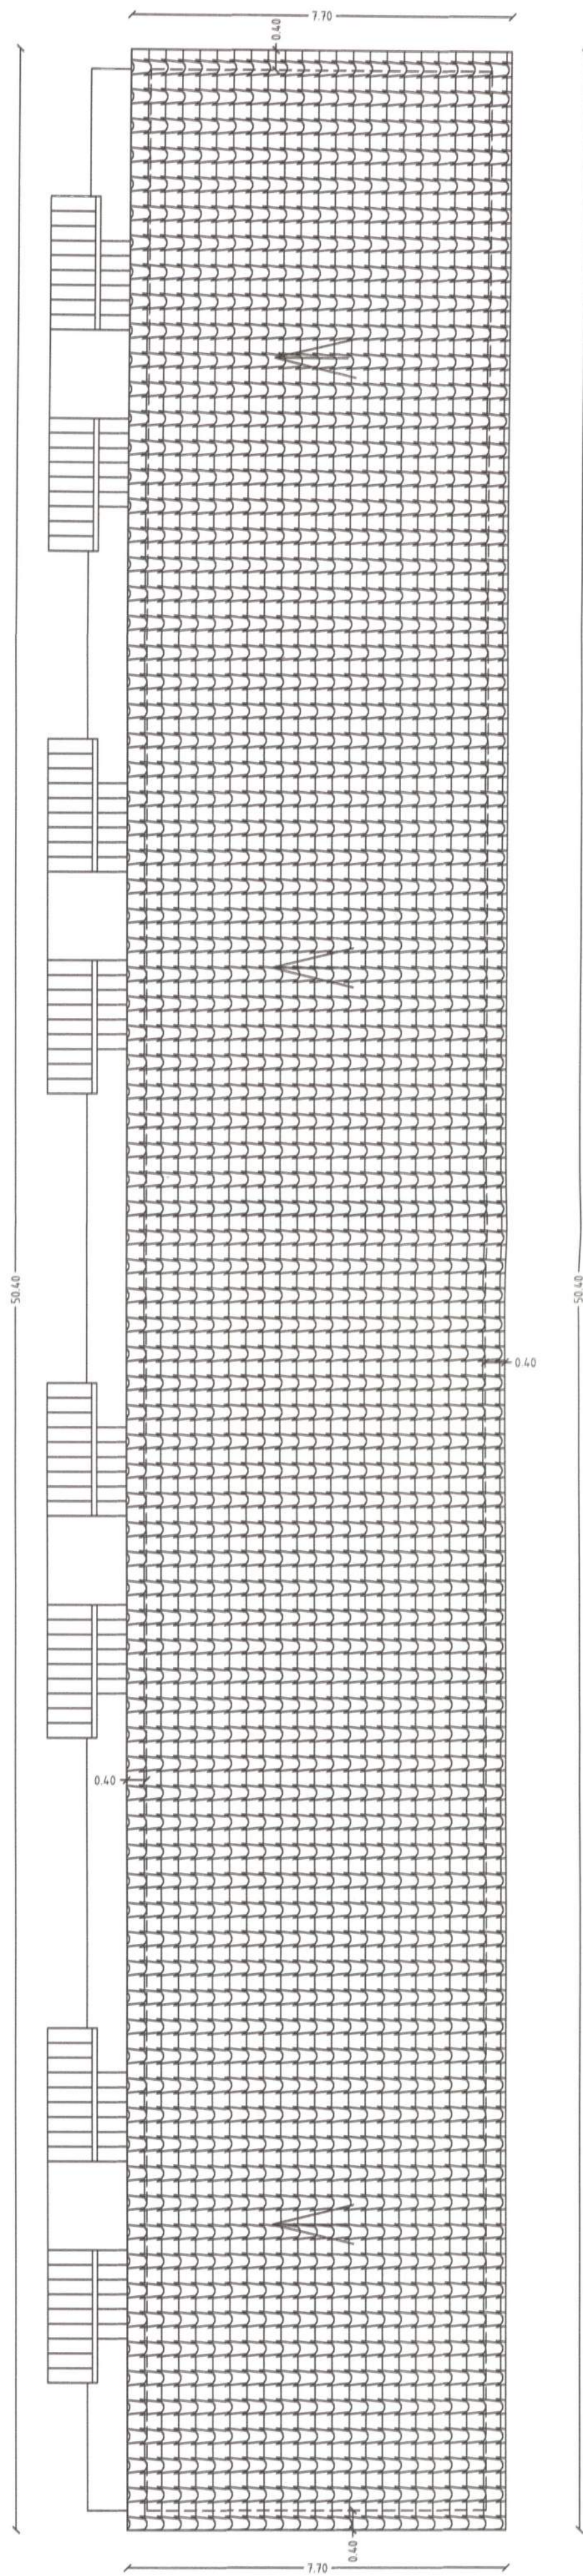

PIANTA COPERTURA STATO DI FATTO

Villa 83-84-85-86

PIANTA SCHEMA ORDITURA TETTO

Villa 83-84-85-86

Villa 83-84-85-86

VILLA 83/84/85/86 - AREA COMMERCIALE
PROSPETTO LATERALE

Villa 83-84-85-86

VILLA 83/84/85/86- AREA COMMERCIALE
PROSPETTO FRONTALE